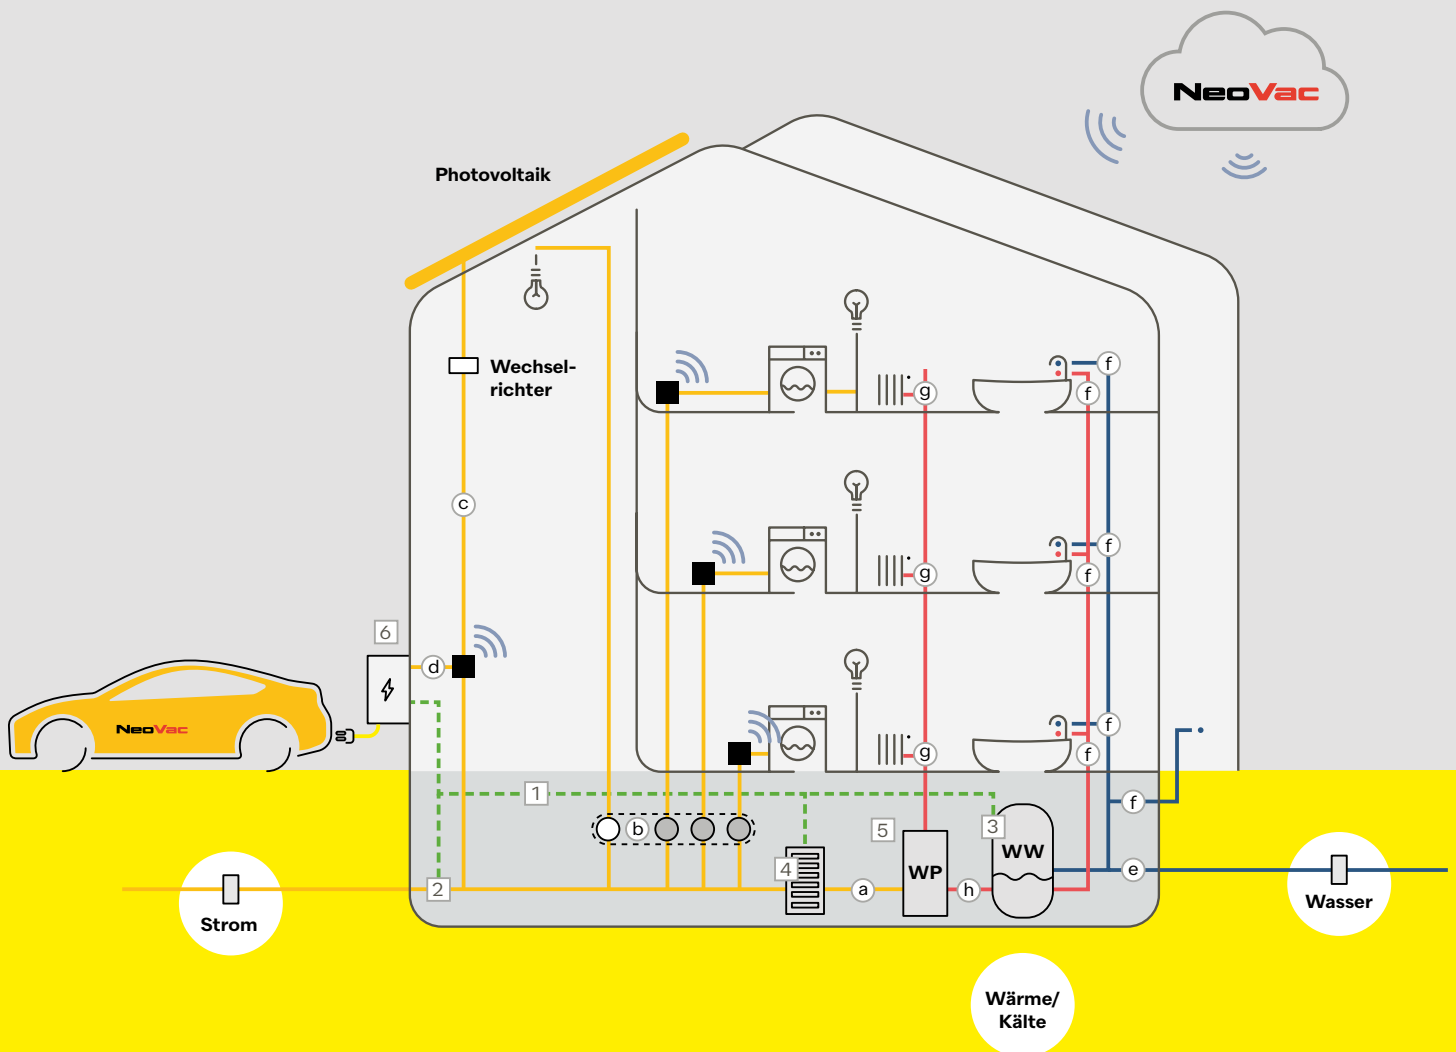

Wärme-/Kältemessungen

- g Wärme für Heizung
- h Wärme für Warmwasser

Eigenverbrauchsoptimierung

- 1 Energy Manager
- 2 Energy Meter
- 3 Elektroeinsatz Boiler
- 4 Batteriespeicher
- 5 Wärmepumpe
- 6 E-Mobility

Führende Messtechnologie für sämtliche Energieflüsse in Gebäuden

Vernetzung per Funk, M-Bus, LAN oder LoRaWAN

Komplettlösung für Messung, Monitoring und Abrechnung von Energie und Wasser

Schweizweites Vertriebs- und Servicenetz

Übertragen

Die Verbrauchswerte werden von den Messgeräten drahtlos via LoRaWAN oder kabelgebunden via M-Bus auf LAN oder 3G/4G ins Rechenzentrum übertragen, gespeichert und plausibilisiert.

Auswerten

Mit wenigen Klicks lassen sich über die Web-Plattformen von NeoVac die Verbrauchswerte visualisieren, analysieren oder Abrechnungen herunterladen.

Gebäude rentabler machen.

Lösungen zur Energieoptimierung von Gebäuden und Arealen.

NeoVac ist Ihr erfahrener Profi für ZEV, den Zusammenschluss zum Eigenverbrauch von selbst produziertem Strom, z. B. aus Photovoltaik (PV). Wir bieten das komplette Paket an, von der Beratung über die Messtechnik inklusive Umsetzung von Eigenverbrauchssteuerungen bis hin zu Abrechnungsdienstleistungen.