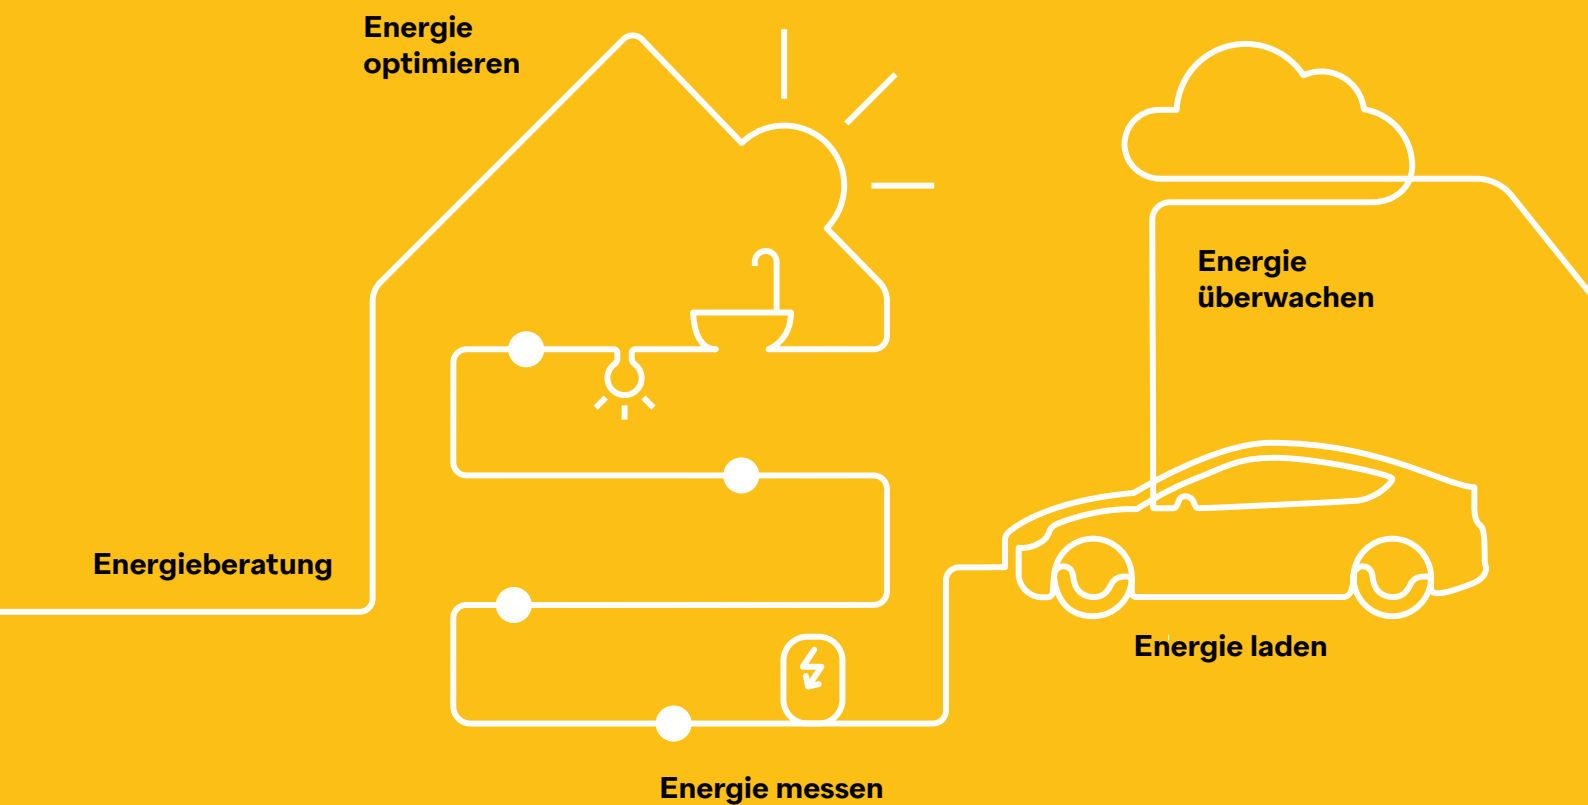

Making energy smarter

NeoVac ist Ihr innovativer Komplettanbieter von Lösungen rund um die intelligente und ressourcenschonende Nutzung von Energie und Wasser. Im rasanten Wandel der Zeit sind wir ein zuverlässiger Partner, der proaktiv neue Entwicklungen verfolgt und clevere Lösungen bereitstellt.

Erfahren Sie mehr über unsere Leistungen auf neovac.ch oder bei einem persönlichen Beratungsgespräch.