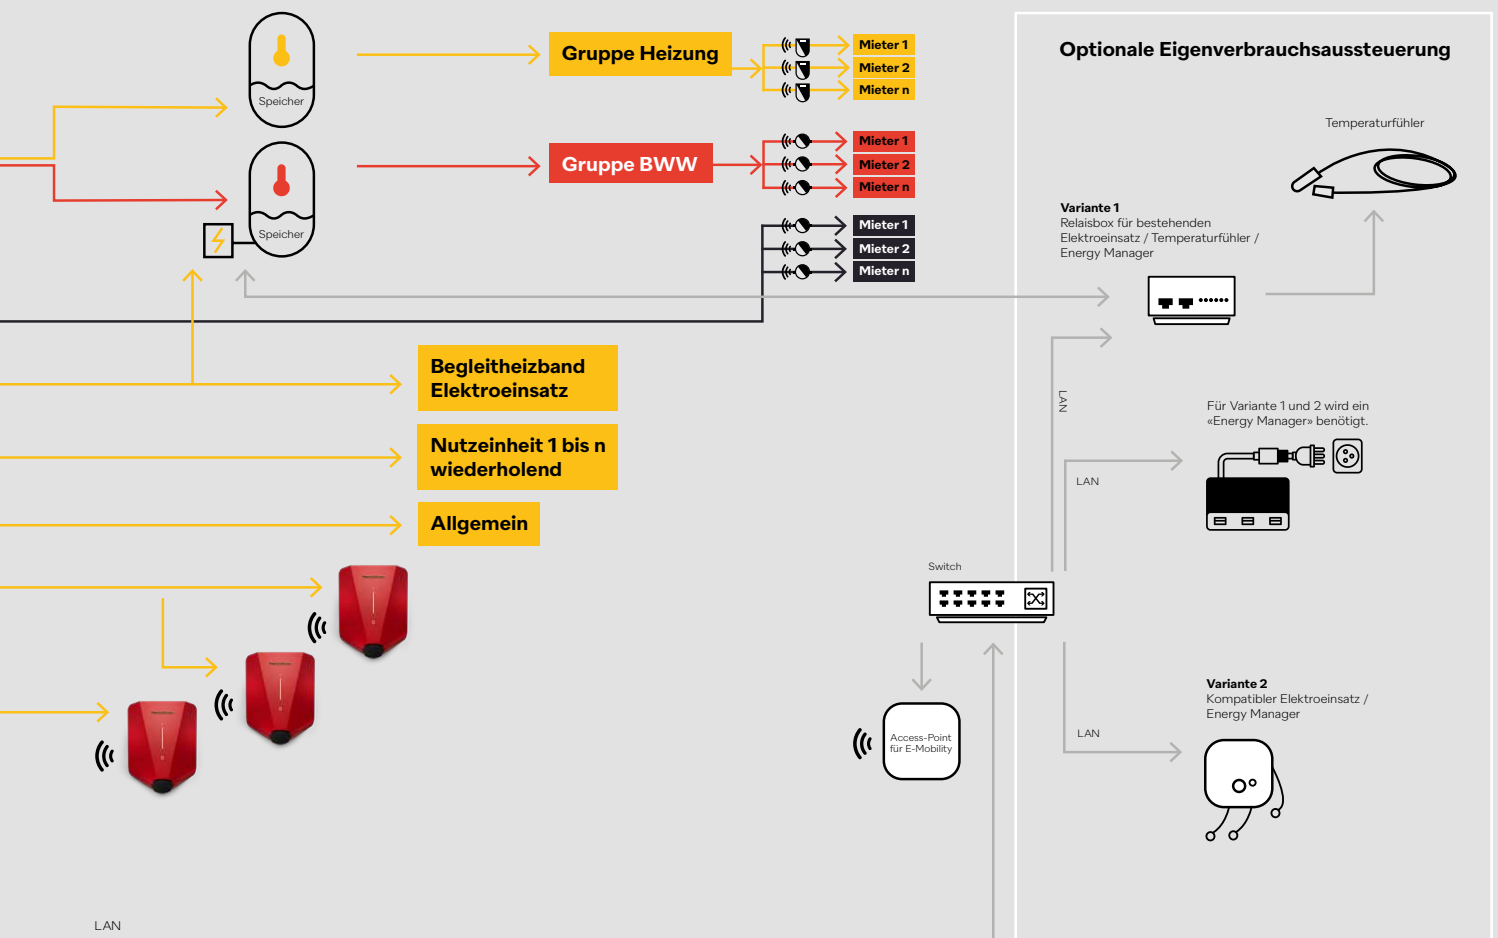

ZEV: Zusammenschluss zum Eigenverbrauch

Komplettpaket aus einer Hand – für mehr Energieeffizienz und optimierte Kosten.

Ganzheitlich abrechnen

Transparente Abrechnung der gesamte Energienutzung mit dem NeoVac Inkasso-modell.

Energie-Monitoring nach Mass
«NeoVac Monitoring Pro» für Verwaltungen und App «NeoVac myEnergy» für Bewohner.

Ladeinfrastruktur für E-Mobilität

Skalierbare Ladeinfrastruktur für die Mobilität von morgen.

Ganzheitliche Konzepte

Die Komplettlösung für vernetzte Messung, präzises Monitoring, direktes Abrechnen und gezieltes Optimieren.

Messtechnik effizienter machen.

Smarte Komplettlösungen für die vernetzte Energie- und Wassermessung.